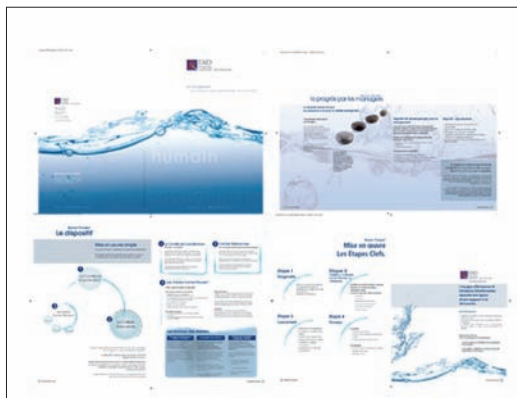

// Conception de maquette

// Intégration sous Spip, Symfony, Zend.  
// Maintenance éditorial sur TYPO3, Joomla, Spip.

// Exécution du catalogue 2010 Look Voyage

// Mondorama :

- publicité pour la presse,
- matrice Word et PowerPoint.

// EDM :

- plaquette corporative,
- logos et dépliants associés.

// Association DramaFLE :

- Mise en page des fiches de cours,
- Réalisations de visuels,
- Relecture, et suivi technique.

// Rendu Architectural - Maya / Vray