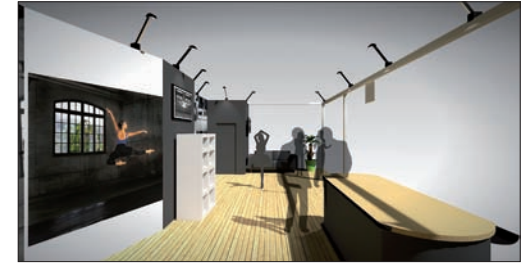

// Réalisation de stand pour **Wear Moi** - Sketchup / Twilight Render

// Rendu d'intérieur - Maya / Mental Ray

// Réalisation d'aménagement de Boutique - Sketchup / Twilight Render

**Stéphanie Maillet**