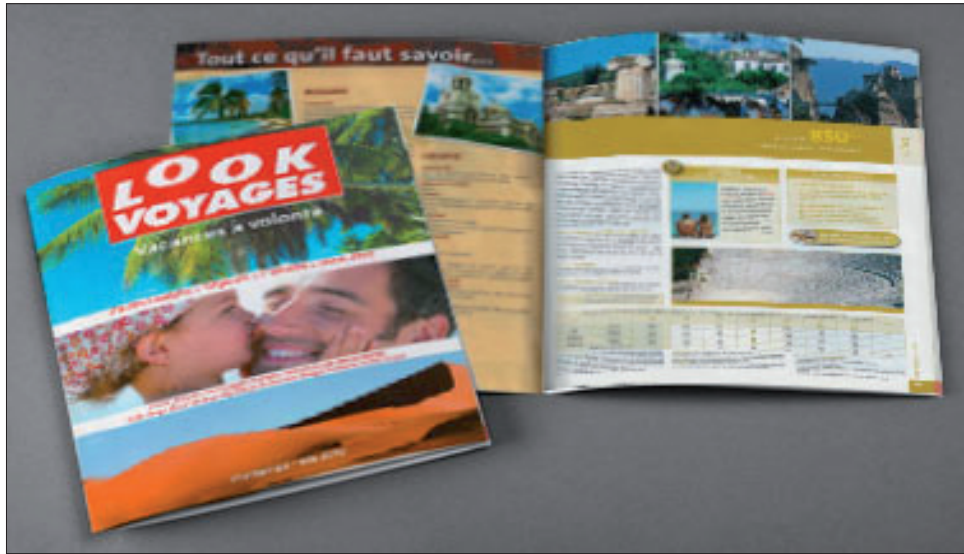

// Conception de maquette

// Intégration sous Spip, Symfony, Zend.  
// Maintenance éditorial sur TYPO3, Joomla, Spip.

// Exécution du catalogue 2010 Look Voyage

// Mondorama :

- publicité pour la presse,
- matrice Word et PowerPoint.